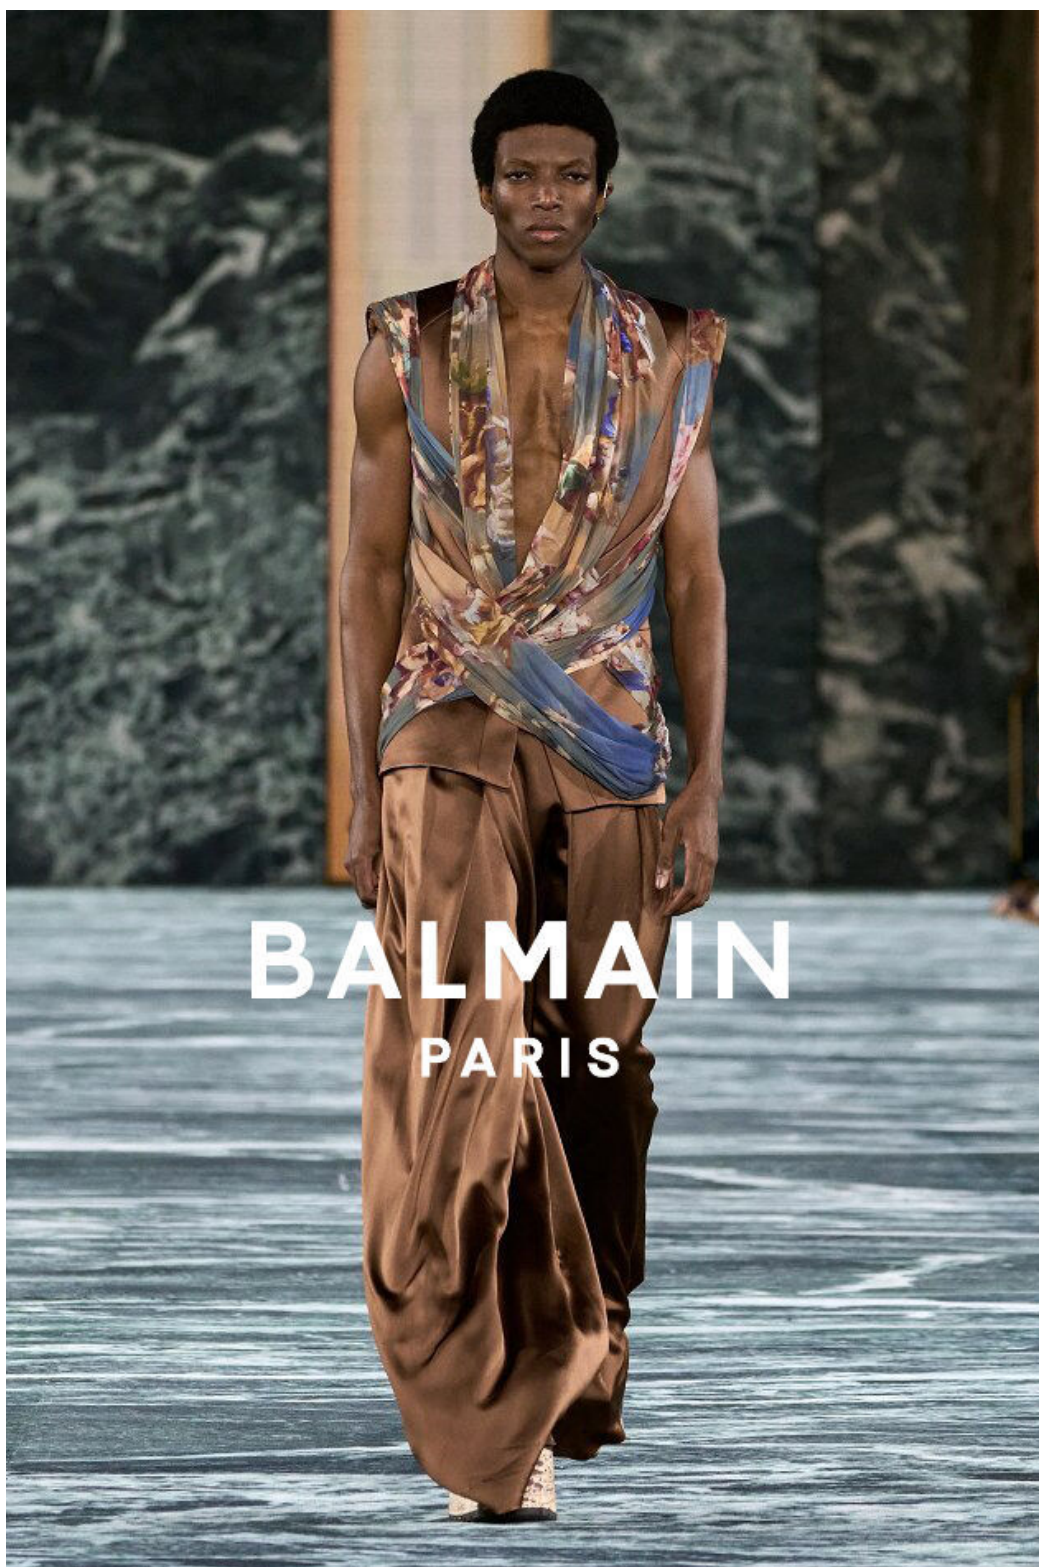

JEAN-LUC JOSEPH

height 188 cm · bust 95 cm · waist 75 cm · hips 90 cm · suit 48
shoes size 45 · hair black · eyes brown