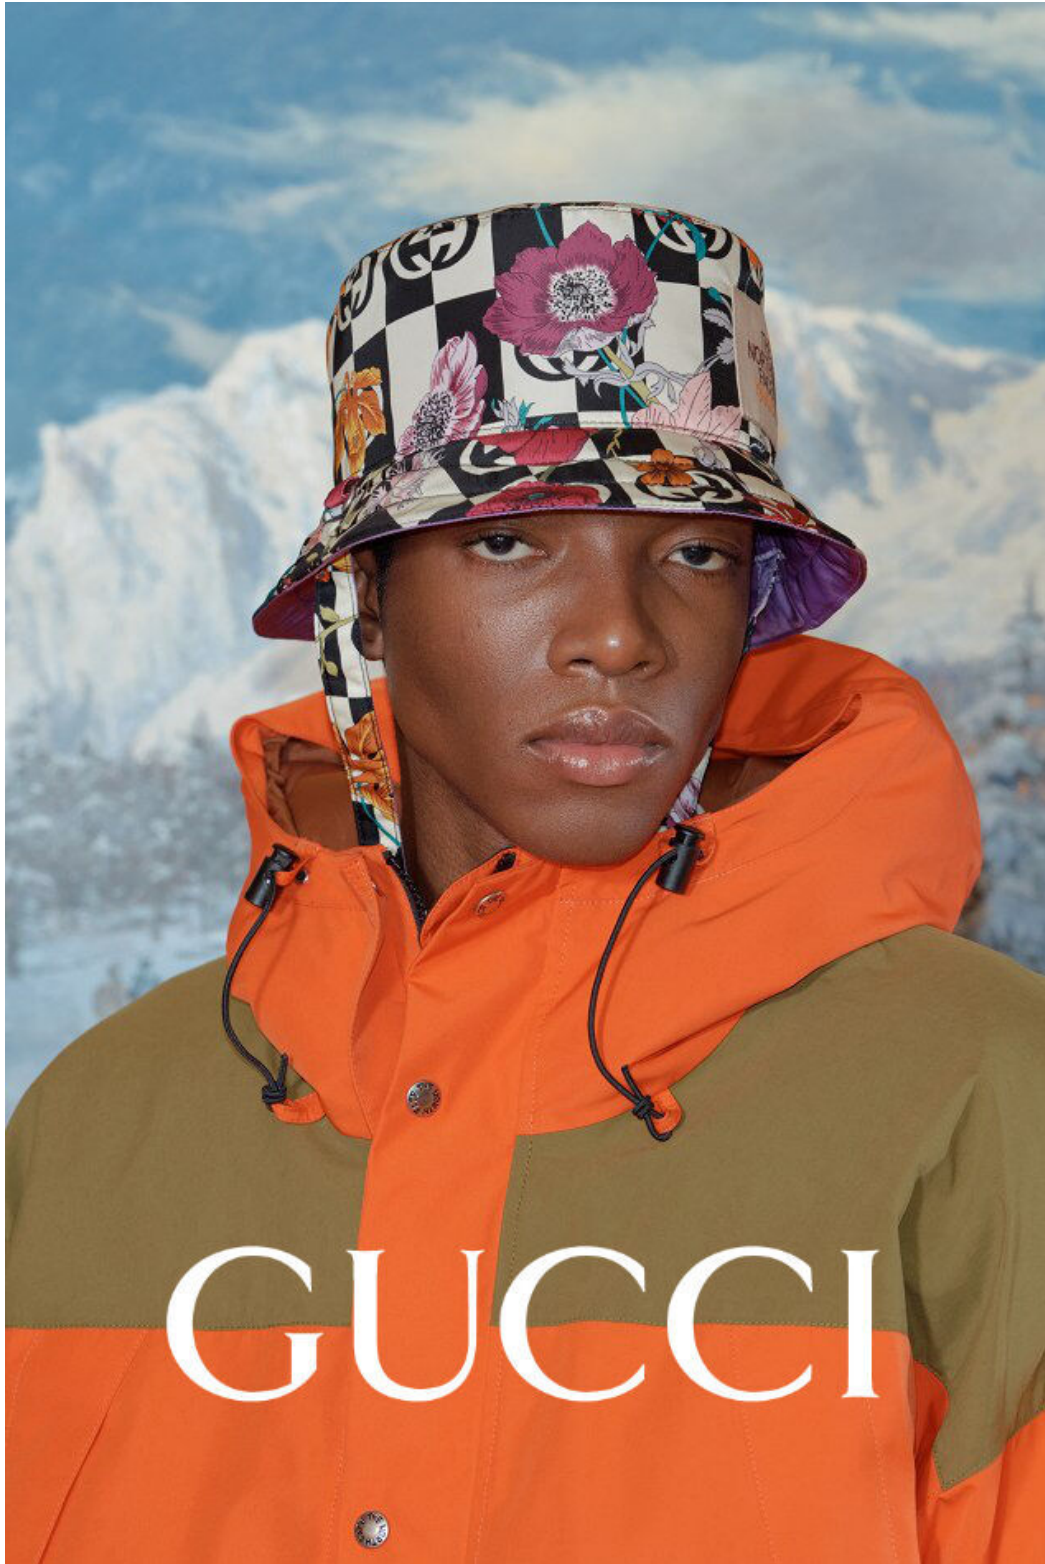

JEAN-LUC JOSEPH

height 188 cm · bust 95 cm · waist 75 cm · hips 90 cm · suit 48
shoes size 45 · hair black · eyes brown

MGM
MODELS